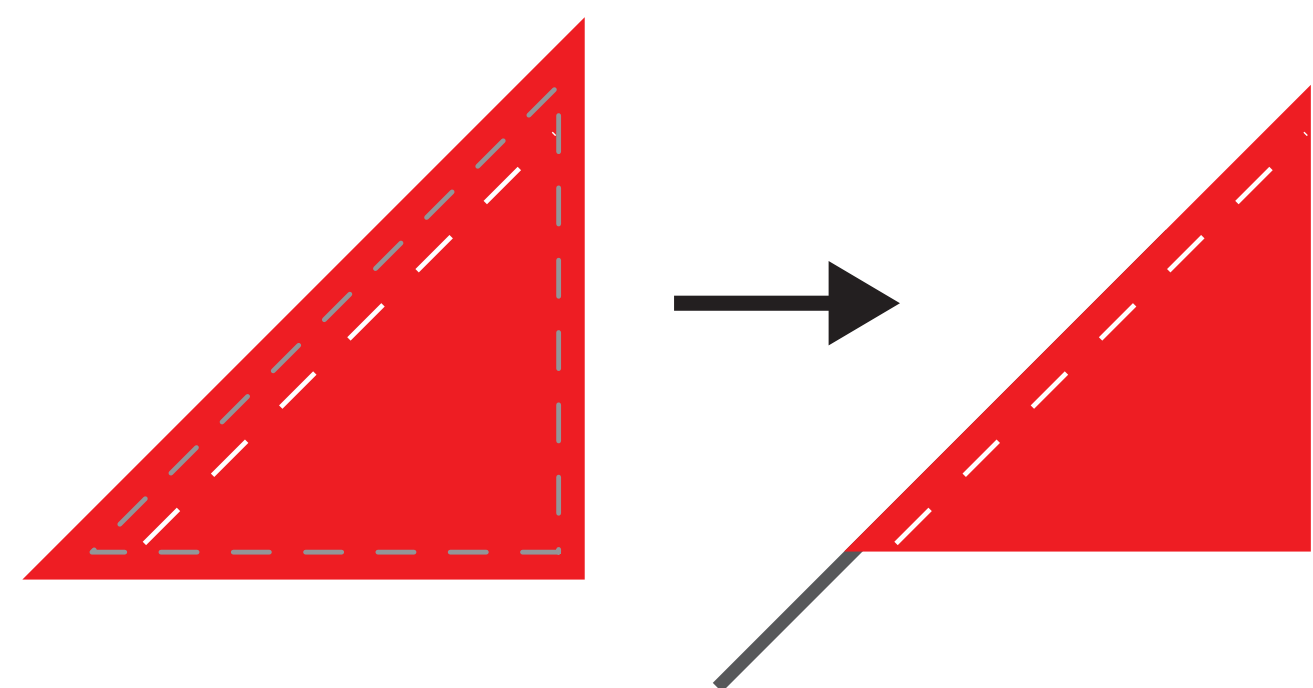

# レインボーフラッグ

仕上がり寸法 縦50cm×縦50cm  
※必要に応じて拡大・縮小してください。

棒に巻きつけて  
フラッグとして使用できます。

グレーの線で  
カットします